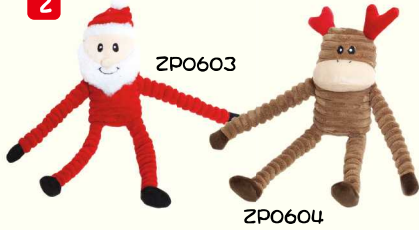

# =HOLIDAY=

手足の長さ〜いろいろのクリスマスシリーズ☆

2

ちよこんと雨にのせるタイプ!

3

耳をとおして

ZP0627

あご下をマジックテープでとめるだけ!